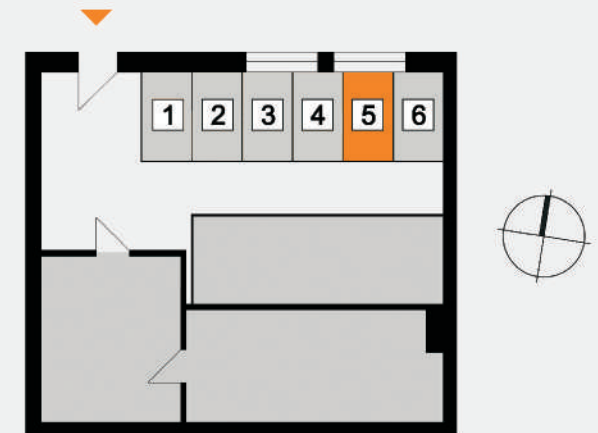

WOHNUNG 5

WOHNUNG 5

Flächenberechnung

1. Schlafen	12,4 m ²
2. Zimmer.....	10,9 m ²
3. Wohnen/Essen.....	33,7 m ²
4. Bad.....	7,8 m ²
5. Balkon.....	3,3 m ²

*Anrechnung von 50% der Nettogrundfläche

ZIMMER

KELLER

WOHNFLÄCHE