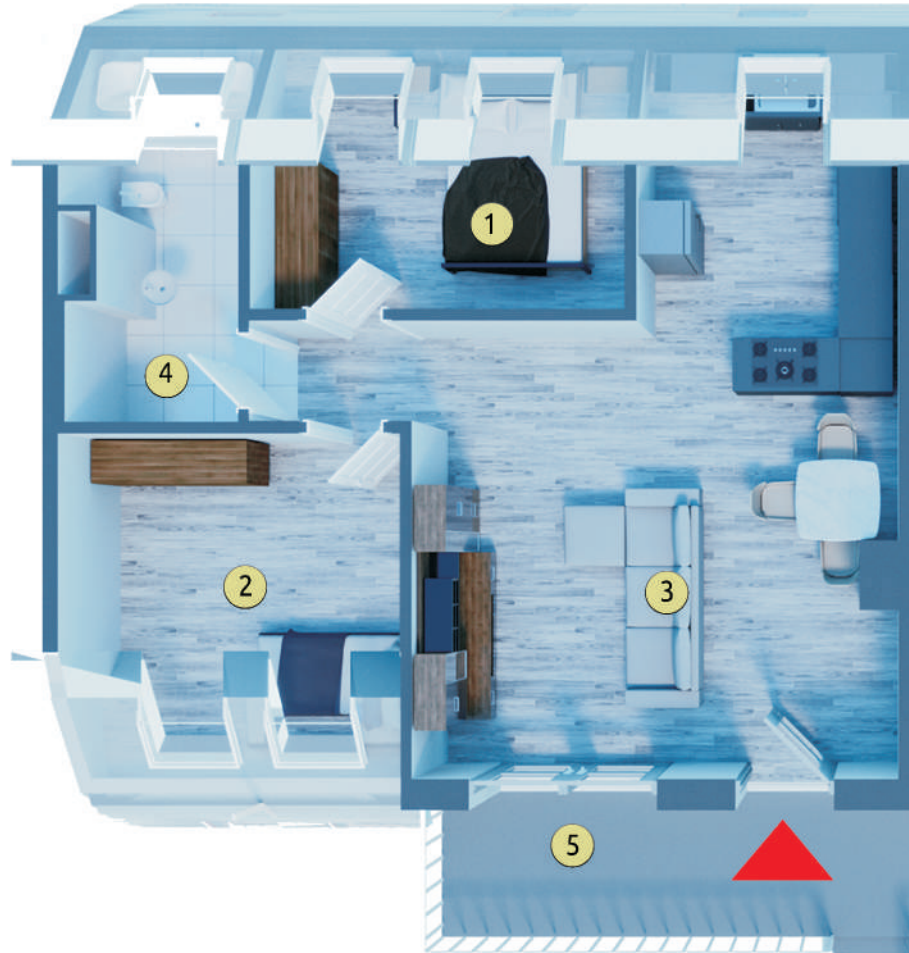

WOHNUNG 5

WOHNUNG 5

Flächenberechnung

1. Schlafen	12,4 m ²
2. Zimmer.....	10,9 m ²
3. Wohnen/Essen.....	33,7 m ²
4. Bad.....	7,8 m ²
5. Balkon.....	3,3 m ²

*Anrechnung von 50% der Nettogrundfläche

ZIMMER

KELLER

WOHNFLÄCHE