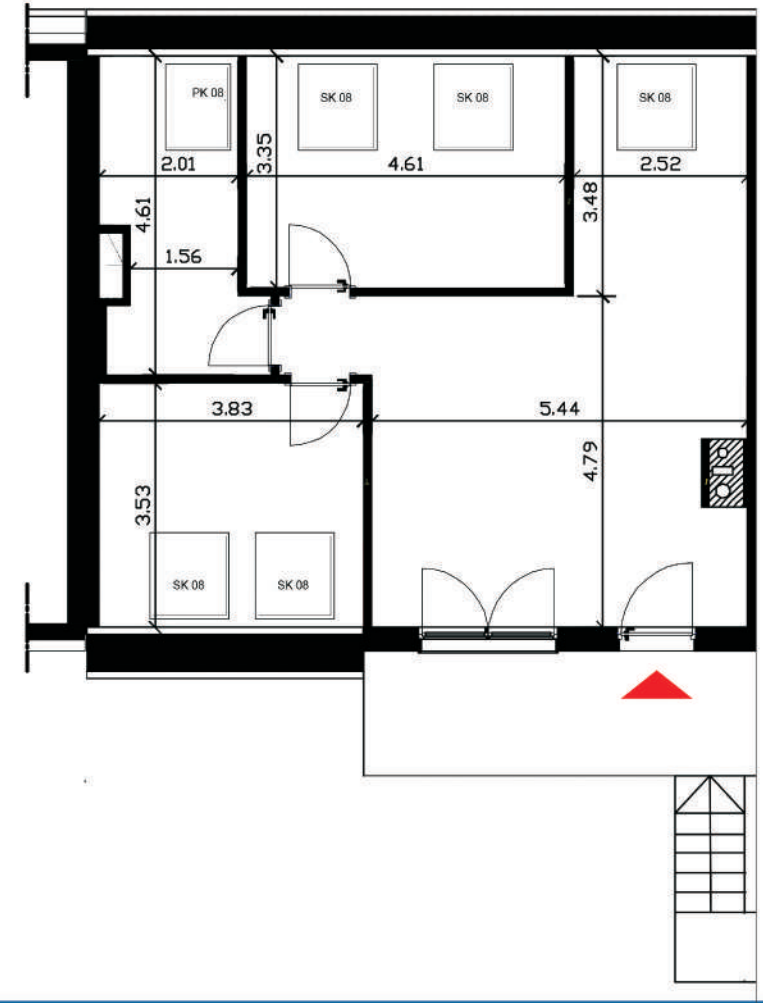

WOHNUNG 5

WOHNUNG 5

Flächenberechnung

1. Schlafen	12,4 m ²
2. Zimmer.....	10,9 m ²
3. Wohnen/Essen.....	33,7 m ²
4. Bad.....	7,8 m ²
5. Balkon.....	3,3 m ²

*Anrechnung von 50% der Nettogrundfläche

ZIMMER

KELLER

WOHNFLÄCHE