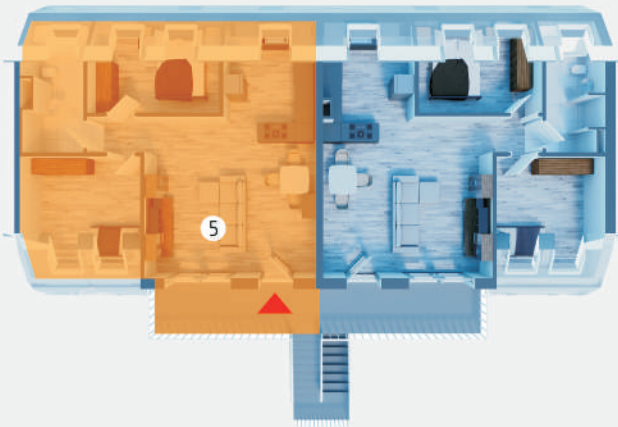

WOHNUNG 5

WOHNUNG 5

Flächenberechnung

1. Schlafen	12,4 m ²
2. Zimmer.....	10,9 m ²
3. Wohnen/Essen.....	33,7 m ²
4. Bad.....	7,8 m ²
5. Balkon.....	3,3 m ²

*Anrechnung von 50% der Nettogrundfläche

ZIMMER

KELLER

WOHNFLÄCHE