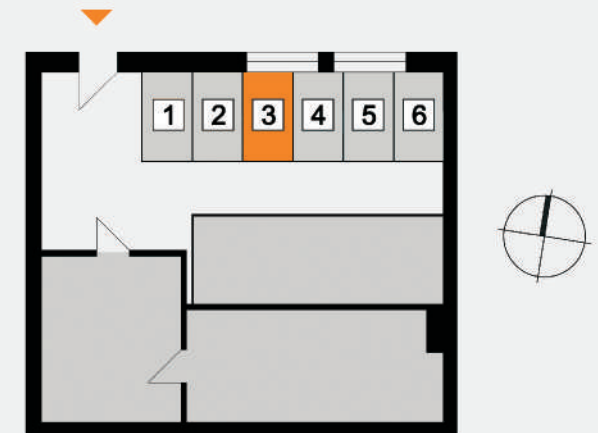

WOHNUNG 3

WOHNUNG 3

Flächenberechnung

1. Schlafen	12,2 m ²
2. Zimmer.....	10,7 m ²
3. Wohnen/Essen.....	33,4 m ²
4. Bad.....	7,7 m ²
5. Flur	4,0 m ²
6. Balkon..	3,3 m ²

*Anrechnung von 50% der Nettogrundfläche

ZIMMER

KELLER

WOHNFLÄCHE