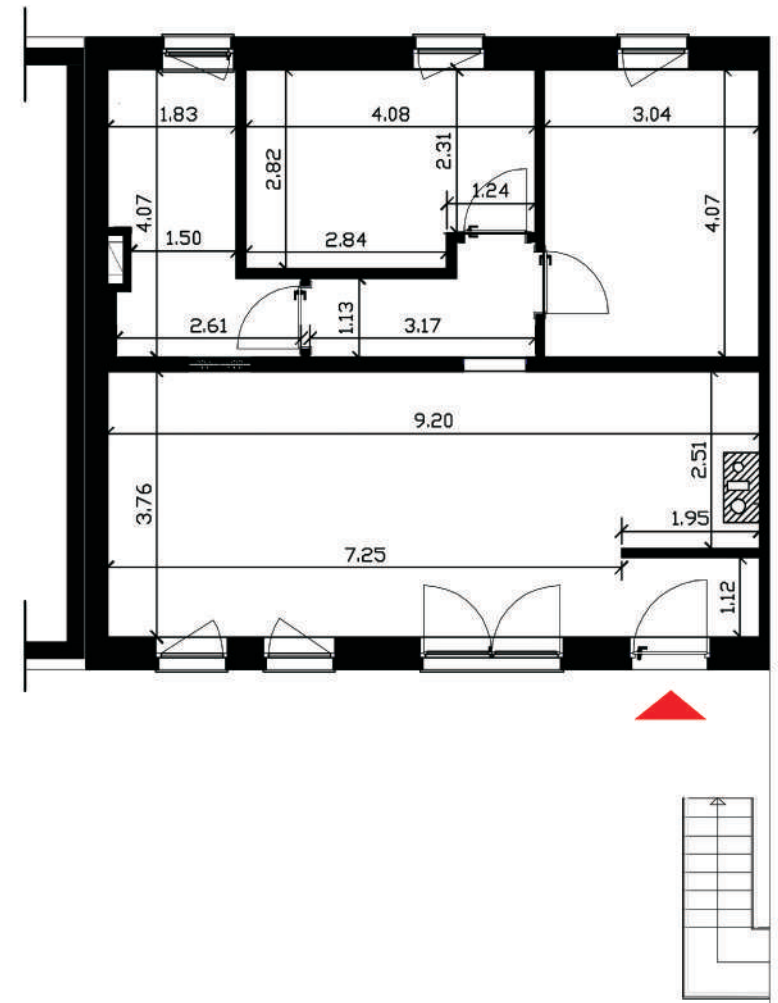

WOHNUNG 3

WOHNUNG 3

Flächenberechnung

1. Schlafen	12,2 m ²
2. Zimmer.....	10,7 m ²
3. Wohnen/Essen.....	33,4 m ²
4. Bad.....	7,7 m ²
5. Flur	4,0 m ²
6. Balkon..	3,3 m ²

*Anrechnung von 50% der Nettogrundfläche

ZIMMER

KELLER

WOHNFLÄCHE