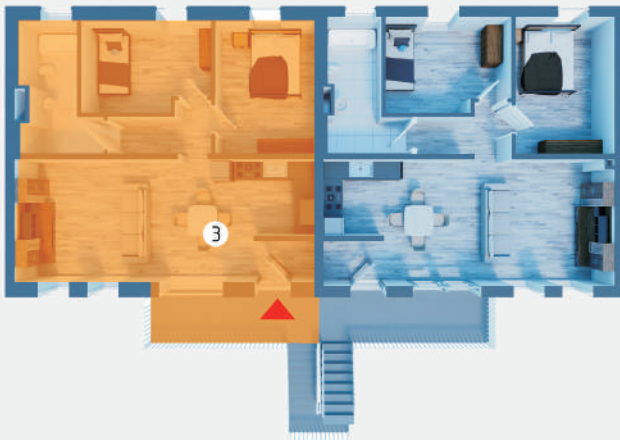

WOHNUNG 3

WOHNUNG 3

Flächenberechnung

1. Schlafen	12,2 m ²
2. Zimmer.....	10,7 m ²
3. Wohnen/Essen.....	33,4 m ²
4. Bad.....	7,7 m ²
5. Flur	4,0 m ²
6. Balkon..	3,3 m ²

*Anrechnung von 50% der Nettogrundfläche

ZIMMER

KELLER

WOHNFLÄCHE